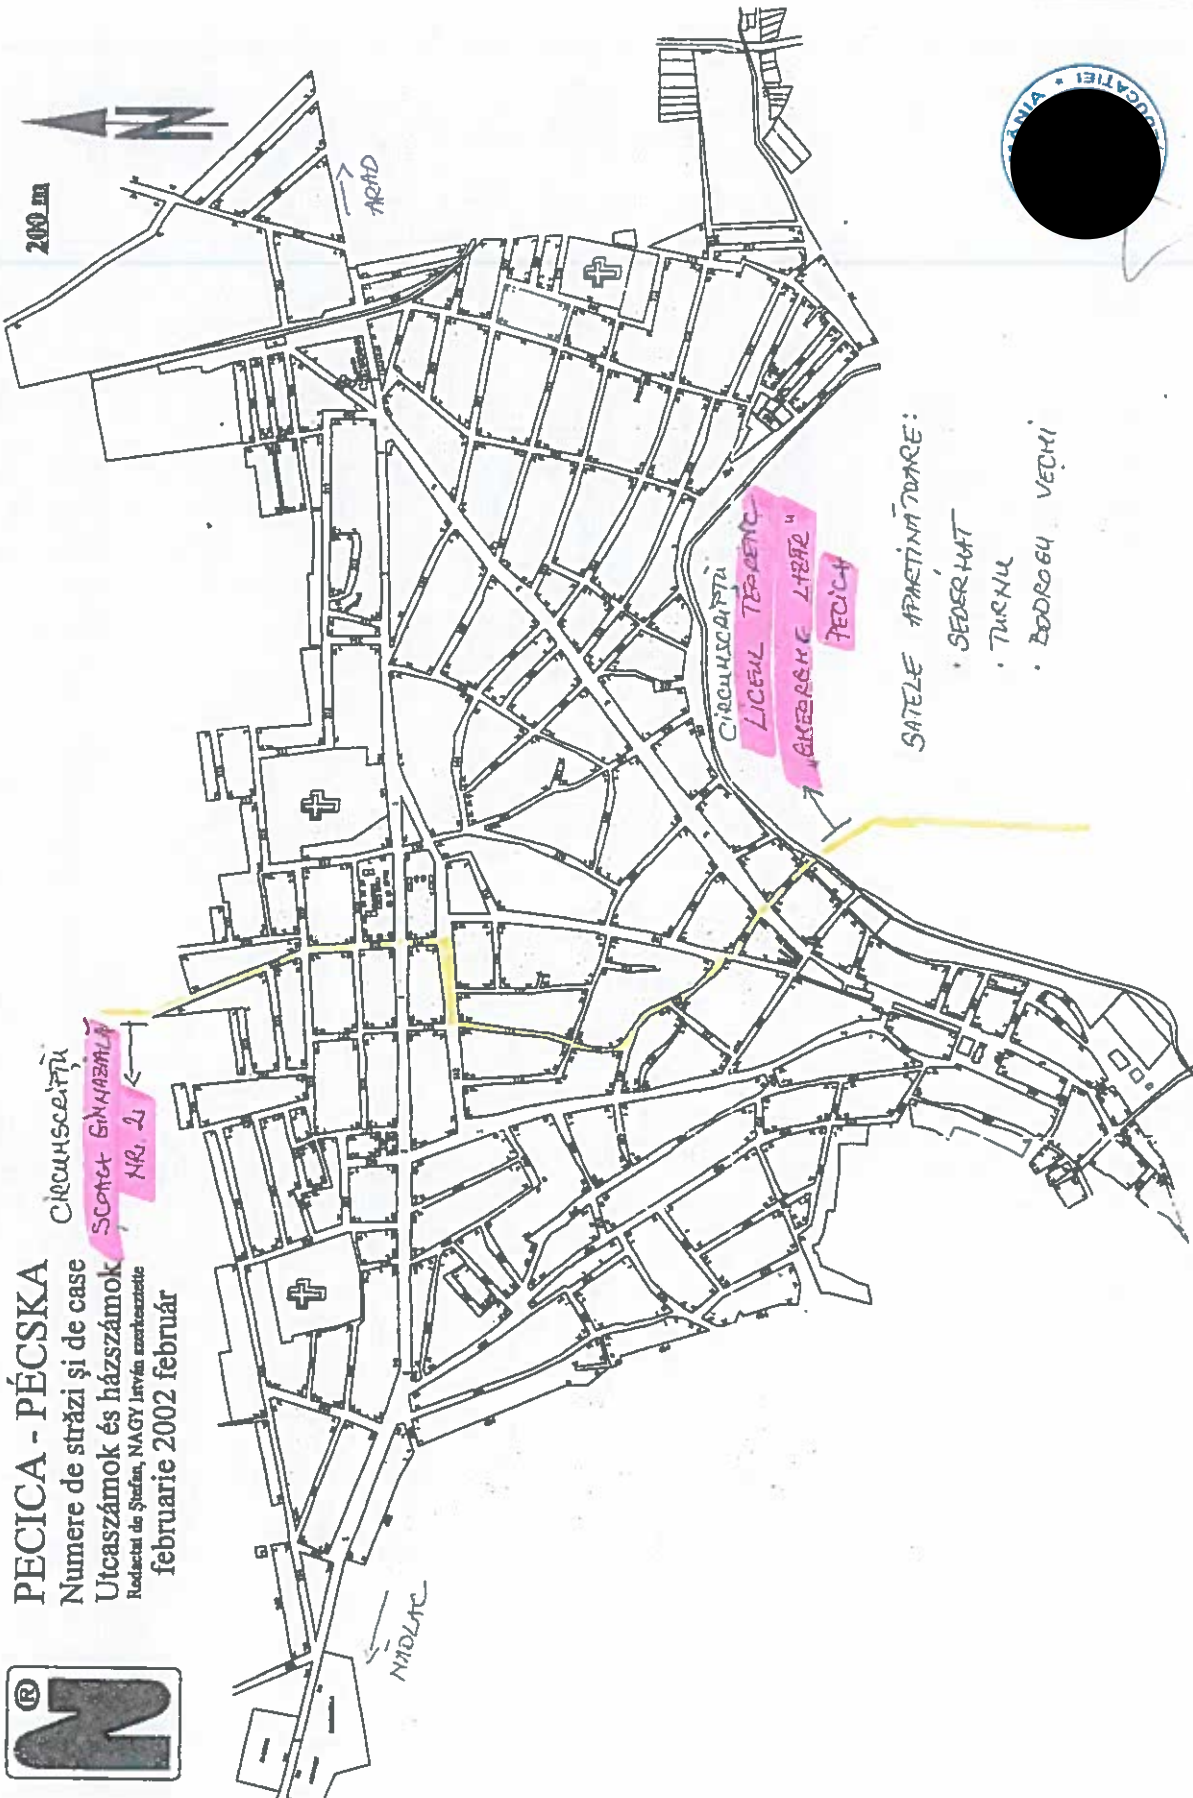

Copii din satele aparținătoare Sederhat, Turnu și Bodrogul Vechi aparțin de circumscripția Liceului Teoretic „Gheorghe Lazăr” Pecica.

În ceea ce privește orașul Pecica s-a stabilit ca zona dinspre Arad să aparțină de Liceul Teoretic „Gheorghe Lazăr” Pecica iar cea dinspre Nădlac de Școala Gimnazială nr. 2. Delimitarea celor două zone se face pe străzile: 222, 114, 112, 115, 119, 123 și 333 conform hărții anexate. Numerele pare aflate pe partea dreaptă a acestor străzi vor aparține de liceu iar cele de pe partea stângă, impare, de Școala Gimnazială nr. 2, cu excepția porțiunii de stradă 112 unde numerele impare aparțin de liceu iar cele pare de Școala Gimnazială nr. 2.

SATELE ÎMPREJURĂTOARE:

• SEGERHAT

• TURNU

• BODROGH VECHE

Pecica Pécška

- Intersecția**
- 15 Nisiclar
 - 16 Poca
 - 17 Izlazul pământului
 - 18 Măvădăci liță
 - 19 Izlazul pământului
 - 20 Izlazul pământului
 - 21 Izlazul pământului
 - 22 Izlazul pământului
 - 23 Izlazul pământului
 - 24 Măvădăci piază
 - 25 Bani
 - 26 Izlazul pământului
 - 27 Izlazul pământului
 - 28 Izlazul pământului
 - 29 Izlazul pământului
 - 30 Izlazul pământului
 - 31 Izlazul pământului
 - 32 Izlazul pământului
 - 33 Izlazul pământului